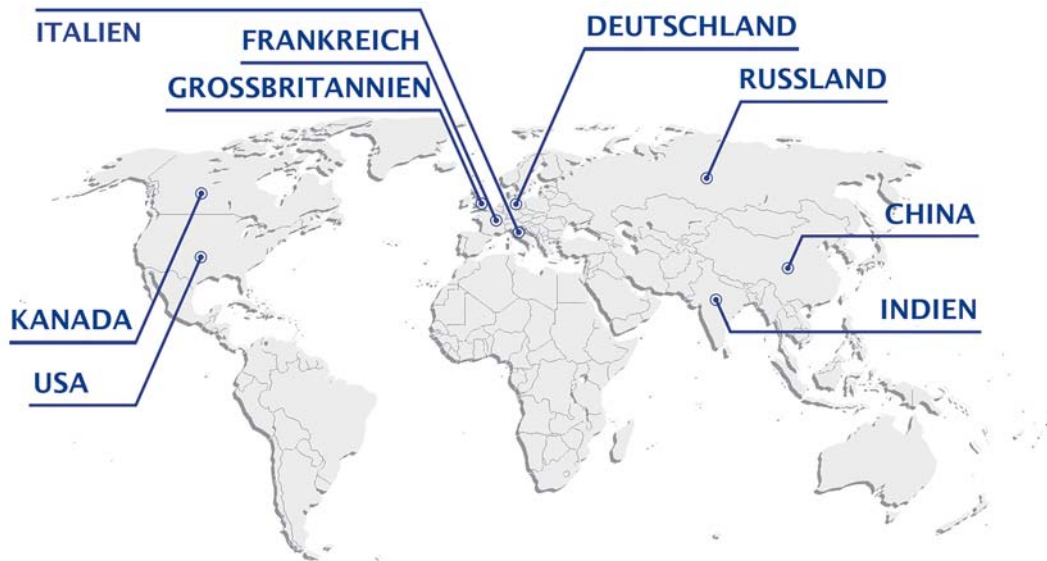

MP FILTRI WELTWEIT

Italien - MP Filtri S.p.A.

Via 1° Maggio, n. 3
20060 Pessano con Bornago, Milano
Tel.: +39.02/95703.1
Fax: +39.02/95741497 - 95740188
E-Mail: sales@mpfiltri.com
www.mpfiltri.com

Großbritannien - MP Filtri U.K. Ltd.

Bourton Industrial Park, Bourton on the Water
GL54, 2HQ UK Gloucestershire
Tel.: +44.01451-822522
Fax: +44.01451-822282
E-Mail: sales@mpfiltri.co.uk
www.mpfiltri.com
www.mpfiltri.co.uk

Deutschland - MP Filtri GERMANY GmbH

Hans-Wilhelmi-Straße 2
DE - 66386 St. Ingbert
Tel.: +49 (0) 6894/95652-0
Fax: +49 (0) 6894/95652-20
E-Mail: service@mpfiltri.de
www.mpfiltri.de

Frankreich - MP Filtri FRANCE Sas

Parc d'activités des Chanteraines
8 rue du Commandant d'Estienne d'Orves
Immeuble D3
92390 Villeneuve la Garenne - France
Tel.: +33 (0)1.40.86.47.00
Fax: +33 (0)1.40.86.47.09
E-Mail: sales@mpfiltrifrance.com
www.mpfiltri.fr

USA - MP Filtri USA Inc.

2055 Quaker Pointe Drive
Quakertown, PA 18951
Tel.: +1.215-529-1300
Fax: +1.215-529-1902
E-Mail: sales@mpfiltriusa.com
www.mpfiltriusa.com

Kanada - MP Filtri CANADA Inc.

8831 Keele Street
Concord Ontario, L4K 2N1, Canada
Tel.: +1 905 / 3031369
Fax: +1 905 / 3037256
E-Mail: mail@mpfiltricanada.com
www.mpfiltricanada.com

Russland - Russian Federation ITALFILTRI

Yuryevskiy Pereulok 13 a, Building 1
111020 Moscow, Russia
Tel.: +7 (495) 220-94-60
E-Mail: mpfiltrirussia@yahoo.com
www.mpfiltri.ru

China - MP Filtri SHANGHAI Co., Ltd.

1280 Lianxi Road, Bld 8 - 2nd floor
Shanghai - Pudong, 201204 P.R. China
Tel.: +86 21 58919916
Fax: +86 21 58919667
E-Mail: sales@mpfiltrishanghai.com
www.mpfiltri.com

Indien - MP Filtri INDIA Pvt. Ltd.

Plot-7F, Raj Pinnacle, Beside RMZ Centennial
Brookefield Road, Whitefield
560048 Bangalore - India
Tel.: +91-80-4147 7444 /-4146 1444
Fax: +91-80-41461888
E-Mail: sales@mpfiltri.co.in
www.mpfiltri.com